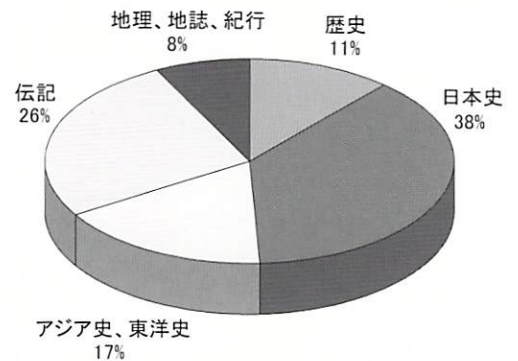

5. 蔵書分析

日本十進分類法 (Nippon Decimal Classification 略称NDC) による蔵書分類

これは木村定三氏のご遺族から、愛知県に寄贈を受けた蔵書のみを分析した比率表であり、木村定三氏の全蔵書の内訳を示した資料ではない。

類別蔵書比率

類			
記号		総数	%
0	総記	10	1%
1	哲学・宗教	83	6%
2	歴史・地理	53	4%
3	社会科学	20	2%
4	自然科学	6	1%
5	技術	1	0%
6	産業	3	0%
7	芸術	795	62%
8	言語	3	0%
9	文学	315	24%
	合計	1289	100%

類別蔵書比率

類「哲学・宗教」の中の網別蔵書比率

類	網			
	記号			総数
哲学・宗教	0	哲学	4	5%
	1	哲学各論	1	1%
	2	東洋思想	33	40%
	3	西洋哲学	11	13%
	4	心理学	6	7%
	5	倫理学、道徳	4	5%
	6	宗教	0	0%
	7	神道	1	1%
	8	仏教	23	28%
	9	キリスト教	0	0%
		合計	83	100%

類「哲学・宗教」の中の網別蔵書比率

類「歴史・地理」の中の網別蔵書比率

類「芸術」の中の網別蔵書比率

類	網			
	記号		総数	%
芸 術	0	芸術、美術	161	20%
	1	彫刻	30	4%
	2	絵画	352	44%
	3	版画	16	2%
	4	写真	0	
	5	工芸	159	20%
	6	音楽	0	0%
	7	演劇	5	1%
	8	スポーツ、体育	0	0%
	9	諸芸、娯楽	72	9%
		合計	795	100%

類「芸術」の中の網別蔵書比率