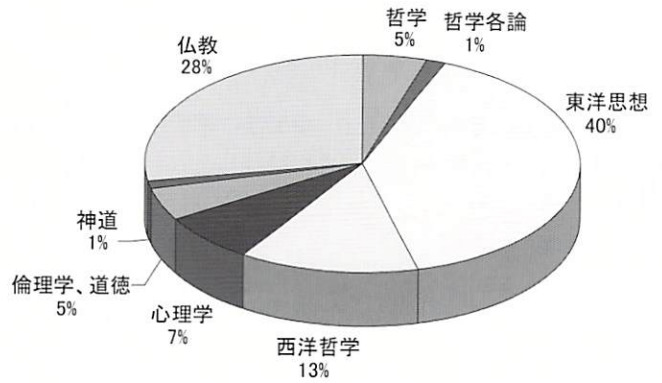

5. 蔵書分析

日本十進分類法 (Nippon Decimal Classification 略称NDC) による蔵書分類

これは木村定三氏のご遺族から、愛知県に寄贈を受けた蔵書のみを分析した比率表であり、木村定三氏の全蔵書の内訳を示した資料ではない。

類別蔵書比率

類			
記号		総数	%
0	総記	10	1%
1	哲学・宗教	83	6%
2	歴史・地理	53	4%
3	社会科学	20	2%
4	自然科学	6	1%
5	技術	1	0%
6	産業	3	0%
7	芸術	795	62%
8	言語	3	0%
9	文学	315	24%
	合計	1289	100%

類別蔵書比率

類「哲学・宗教」の中の網別蔵書比率

類	網			
	記号			総数
哲学・宗教	0	哲学	4	5%
	1	哲学各論	1	1%
	2	東洋思想	33	40%
	3	西洋哲学	11	13%
	4	心理学	6	7%
	5	倫理学、道徳	4	5%
	6	宗教	0	0%
	7	神道	1	1%
	8	仏教	23	28%
	9	キリスト教	0	0%
		合計	83	100%

類「哲学・宗教」の中の網別蔵書比率