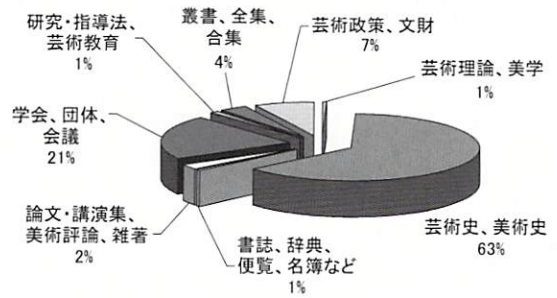

類「芸術」網「芸術・美術」の中の目別蔵書比率

網	目		
	記号		総数 %
芸術・美術	0	芸術、美術	0 0%
	1	芸術理論、美学	1 1%
	2	芸術史、美術史	102 63%
	3	書誌、辞典、便覧、名簿など	1 1%
	4	論文・講演集、美術評論、雑著	4 2%
	5	逐次刊行物：年鑑	0 0%
	6	学会、団体、会議	34 21%
	7	研究・指導法、芸術教育	2 1%
	8	叢書、全集、合集	6 4%
	9	芸術政策、文化財	12 7%
	合計	162 100%	

網「芸術、美術」の中の目別蔵書比率