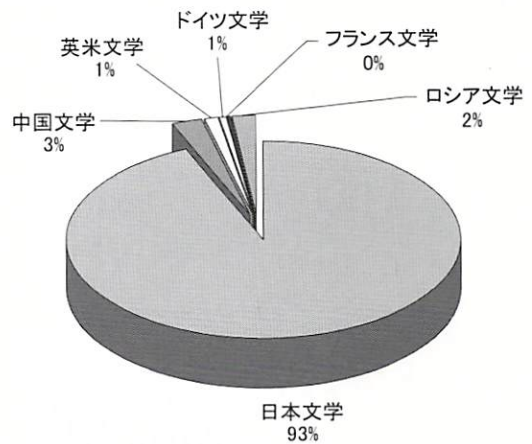

類「文学」の中の網別蔵書比率