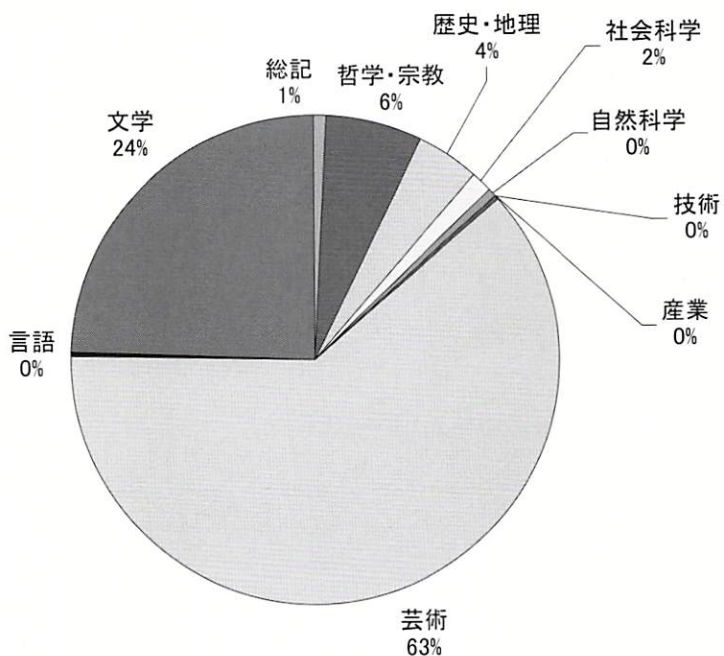

5. 蔵書分析

日本十進分類法 (Nippon Decimal Classification 略称NDC) による蔵書分類

これは木村定三氏のご遺族から、愛知県に寄贈を受けた蔵書のみを分析した比率表であり、木村定三氏の全蔵書の内訳を示した資料ではない。

類別蔵書比率

類			
記号		総数	%
0	総記	10	1%
1	哲学・宗教	83	6%
2	歴史・地理	53	4%
3	社会科学	20	2%
4	自然科学	6	1%
5	技術	1	0%
6	産業	3	0%
7	芸術	795	62%
8	言語	3	0%
9	文学	315	24%
	合計	1289	100%

類別蔵書比率

類「哲学・宗教」の中の網別蔵書比率

類	網			
	記号			総数
哲学・宗教	0	哲学	4	5%
	1	哲学各論	1	1%
	2	東洋思想	33	40%
	3	西洋哲学	11	13%
	4	心理学	6	7%
	5	倫理学、道徳	4	5%
	6	宗教	0	0%
	7	神道	1	1%
	8	仏教	23	28%
	9	キリスト教	0	0%
		合計	83	100%

類「哲学・宗教」の中の網別蔵書比率