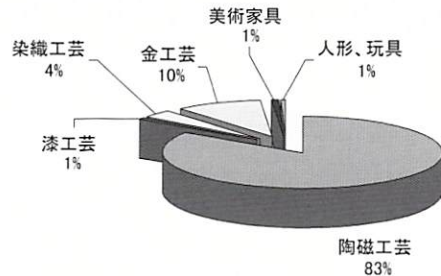

類「芸術」網「芸術・美術」の中の目別蔵書比率

網	目		
	記号		総数 %
芸術・美術	0	芸術、美術	0 0%
	1	芸術理論、美学	1 1%
	2	芸術史、美術史	102 63%
	3	書誌、辞典、便覧、名簿など	1 1%
	4	論文・講演集、美術評論、雑著	4 2%
	5	逐次刊行物：年鑑	0 0%
	6	学会、団体、会議	34 21%
	7	研究・指導法、芸術教育	2 1%
	8	叢書、全集、合集	6 4%
	9	芸術政策、文化財	12 7%
	合計	162 100%	

網「芸術、美術」の中の目別蔵書比率

類「芸術」網「絵画」の中の目別蔵書比率

網	目		
	記号		総数 %
絵画	0	絵画	4 1%
	1	日本画	173 49%
	2	東洋画	6 2%
	3	洋画	133 38%
	4	絵画材料・技法	2 0%
	5	素描、描画	0 0%
	6	漫画、挿絵、童画	3 1%
	7	グラフィック・デザイン	1 0%
	8	書、書道	30 9%
	合計	352 100%	

網「絵画」の中の目別蔵書比率

類「芸術」網「工芸」の中の目別蔵書比率

網	目		
	記号		総数 %
工芸	1	陶磁工芸	134 84%
	2	漆工芸	1 0%
	3	染織工芸	6 4%
	4	木竹工芸	0 0%
	5	宝石・牙角・皮革工芸	0 0%
	6	金工芸	16 10%
	7	デザイン、装飾美術	0 0%
	8	美術家具	1 0%
	9	人形、玩具	1 0%
		合計	159 100%

網「工芸」の中の目別蔵書比率