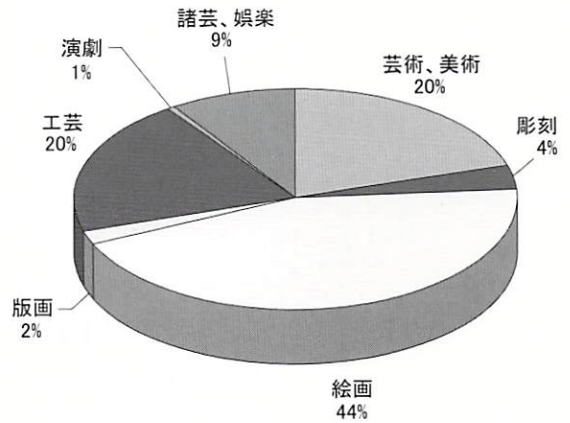

類別蔵書比率

類「哲学・宗教」の中の網別蔵書比率

類	網			
	記号			総数
哲学・宗教	0	哲学	4	5%
	1	哲学各論	1	1%
	2	東洋思想	33	40%
	3	西洋哲学	11	13%
	4	心理学	6	7%
	5	倫理学、道徳	4	5%
	6	宗教	0	0%
	7	神道	1	1%
	8	仏教	23	28%
	9	キリスト教	0	0%
		合計	83	100%

類「哲学・宗教」の中の網別蔵書比率

類「歴史・地理」の中の網別蔵書比率

類	網			
	記号			総数
歴史・地理	0	歴史	6	11%
	1	日本史	20	38%
	2	アジア史、東洋史	9	17%
	3	ヨーロッパ史、西洋史	0	0%
	4	アフリカ史	0	0%
	5	北アメリカ史	0	0%
	6	南アメリカ史	0	0%
	7	オセアニア史、南太平洋諸島	0	0%
	8	伝記	14	26%
	9	地理、地誌、紀行	4	8%
		合計	53	100%

類「歴史・地理」の中の網別蔵書比率

類「芸術」の中の網別蔵書比率

類	網			
	記号		総数	%
芸 術	0	芸術、美術	161	20%
	1	彫刻	30	4%
	2	絵画	352	44%
	3	版画	16	2%
	4	写真	0	
	5	工芸	159	20%
	6	音楽	0	0%
	7	演劇	5	1%
	8	スポーツ、体育	0	0%
	9	諸芸、娯楽	72	9%
		合計	795	100%

類「芸術」の中の網別蔵書比率