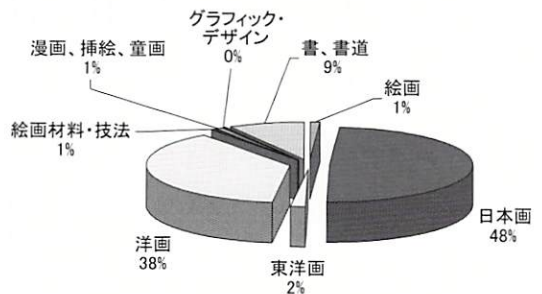

網「絵画」の中の目別蔵書比率